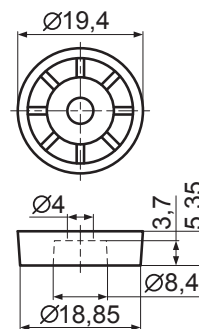

Ножки приборные (Тайвань)

TF-0411:

ножка приборная с защелкой в шасси

Материал: силиконовая резина
Класс огнестойкости: 94HB
Цвет: черный, серый (G)

Код товара	Марка	Упаковка, шт.
120678	TF-0411	1000
120690	TF-0411(G)	1000

TF-546EP:

ножка приборная с защелкой в шасси

Материал: EPDM (этилен-пропиленовый каучук)
Цвет: черный

Код товара	Марка	Упаковка, шт.
120682	TF-546EP	1000

TF-283:

ножка приборная

Материал: резина
Цвет: черный

Код товара	Марка	Упаковка, шт.
120679	TF-283	1000

TF-561IV0:

ножка приборная с защелкой в шасси

Материал: силиконовая резина
Класс огнестойкости: 94V-0
Цвет: черный, белый (W)

Код товара	Марка	Упаковка, шт.
120683	TF-561IV0	1000

TF-356:

ножка приборная

Материал: TPR (термопластичная резина)
Цвет: серый

Код товара	Марка	Упаковка, шт.
120680	TF-356	1000

TF-605:

ножка приборная

Материал: резина
Цвет: черный, белый (W)

Код товара	Марка	Упаковка, шт.
120684	TF-605	1000
120691	TF-605(W)	1000

TF-448:

ножка приборная

Материал: резина
Цвет: черный

Код товара	Марка	Упаковка, шт.
120681	TF-448	500

TF201113:

ножка приборная с двусторонней клеящей лентой

Материал: резина
Цвет: черный

Код товара	Марка	Упаковка, шт.
20558	TF201113	1000