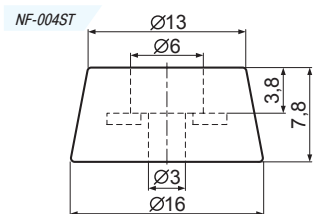

Ножки приборные (Тайвань)

FFT серия:

ножки приборные

Материал: пластик ABS/
полипропилен
Цвет: черный

Код товара	Марка	Размеры, мм					Упаковка, шт.
		A	B	C	D	E	
14793	FFT-1	15,0	8,0	7,5	3,7	3,5	1000
14794	FFT-2	20,0	12,1	8,2	4,1	5,5	500
14795	FFT-3	25,1	16,2	10,4	4,3	8,1	
14796	FFT-4	24,4	22,4	8,9	4,6	6,0	
14797	FFT-5	26,0	12,7	10,9	5,1	5,7	100
14798	FFT-6	22,5	22,4	8,6	4,6	6,0	
20776	FFT-7	17,0	17,0	7,5	3,2	6,0	
49479	FFT-8	19,8	20,0	9,5	4,2	5,7	
49480	FFT-9	20,0	12,8	9,5	4,2	5,7	500
120520	FFT-10	20,0	10,5	9,2	4,4	4,0	
120521	FFT-11	28,5	8,2	11,3	7,1	6,0	100

NF серия:

ножки приборные

Материал: полихлорвинил
Цвет: черный

Код товара	Марка	Размеры, мм					Упаковка, шт.
		A	B	C	D	E	
15737	NF-001	14,8	7,0	6,0	3,0	3,1	
15738	NF-002	11,5	7,4	5,6	3,2	3,3	1000
15739	NF-004	16,0	7,8	6,0	3,0	4,0	
15740	NF-005	17,2	7,0	9,0	4,0	3,0	
15742	NF-006	20,2	8,0	10,0	3,0	4,0	
15743	NF-007	25,0	5,8	8,5	3,3	2,8	500
15744	NF-008	20,0	10,5	9,8	3,0	5,0	
15745	NF-008A	20,0	10,5	9,8	4,0	5,0	
15746	NF-009	11,0	5,7	6,0	3,5	2,3	1000
15749	NF-013	18,0	9,8	7,8	3,5	2,7	
15750	NF-014	28,0	20,0	9,7	3,8	6,0	
38063	NF-018	28,0	25,0	9,7	4,2	6,0	100
120522	NF-020	20,2	15,0	9,4	3,5	4,0	

MGFF-1:

ножка приборная с магнитной вставкой

Материал: сталь
Цвет: черный

Код товара	Марка	Упаковка, шт.
18558	MGFF-1	500

NF-002ST:

ножка приборная со стальной шайбой

Материал: резина
Цвет: черный

Код товара	Марка	Упаковка, шт.
20342	NF-002ST	1000

NF-004ST, NF-039ST:

ножки приборные со стальной шайбой

Материал: резина
Цвет: черный

Код товара	Марка	Упаковка, шт.
120523	NF-004ST	
120524	NF-039ST	1000

NF0301ST:

ножка приборная со стальной шайбой

Материал: силикон
Класс огнестойкости: 94НВ
Цвет: черный

Код товара	Марка	Упаковка, шт.
120525	NF-0301ST	1000