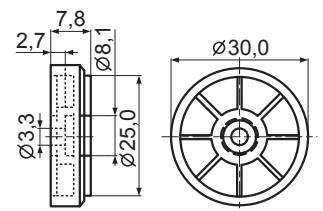

Код товара	Марка	Подкладка	Отделка
14791	FFK-1G	этиленвинилацетат	золочение
71314	FFK-1S	этиленвинилацетат	серебрение
20769	FFK-1P	PORON	-
20770	FFK-1(RU)	резина	-