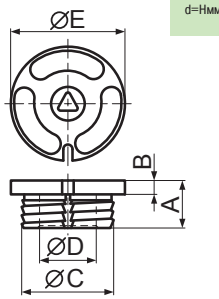

Материал: резина
Цвет: черный

Код товара	Марка	Упаковка, шт.
20558	TF201113	1000

Ножки приборные (Тайвань)

TFF серия:

ножки приборные пробковидные

Код товара	Марка	Размеры, мм						Упаковка, шт.
		A	B	C	D	E	H	
120685	TFF-1	9,0	3,0	16,3	10,0	20,0	16,0	1000
120686	TFF-2	8,5	2,5	16,3	10,0	20,0	16,0	
120687	TFF-3	9,0	2,4	20,2	13,5	22,8	19,8	
120688	TFF-5	7,5	2,5	16,3	10,0	20,0	16,0	