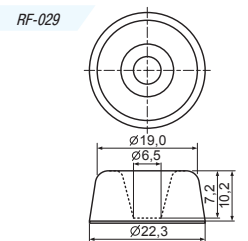

Материал: резина
Цвет: черный

Код товара	Марка
20870	RF-031

RF-018, RF20-010, RF-029:

ножки приборные с двусторонней клеящей лентой

Материал: резина
Цвет: черный

Код товара	Марка	Размеры, мм				
		A	B	C	D	E
13398	RF-018	22,3	19,6	4,9	9,0	9,8
13399	RF20-10	21,0	18,1	10,6	6,9	10,6
20410	RF-029	22,3	19,0	6,5	7,2	10,2