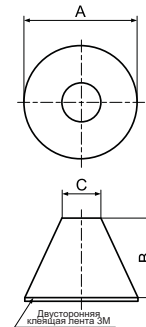

Код товара	Марка	Размеры, мм			Цвет	Упаковка, шт.
		A	B	C		
120620	KRT1007B				черный	
120621	KRT1007G	10,0	7,6	3,5	серый	1000
120622	KRT1007W				белый