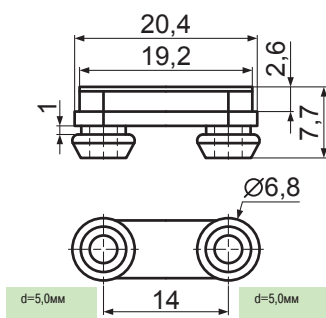

Код товара	Марка	Подкладка	Отделка
120704	FFH-30S(RU)	резина	серебрение