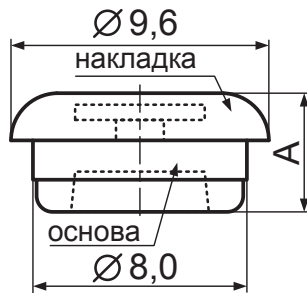

Код товара	Марка	Размеры, мм		Упаковка, шт.
		A	B	
18403	FFS-1	10,0	8,5	500
20331	FFS-2	15,0	13,5	

FFDA серия:

ножки приборные составные

Материал накладки: силиконовая резина
Цвет: серый
Материал основы: нейлон-66
Класс огнестойкости: 94V-2
Цвет: черный