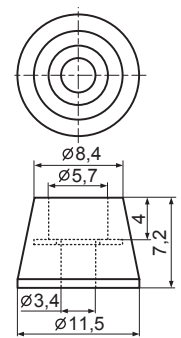

Ножки приборные (Тайвань)

FFT серия:

ножки приборные

Материал: пластик ABS/
полипропилен
Цвет: черный

Код товара	Марка	Размеры, мм					Упаковка, шт.
		A	B	C	D	E	
14793	FFT-1	15,0	8,0	7,5	3,7	3,5	1000
14794	FFT-2	20,0	12,1	8,2	4,1	5,5	500
14795	FFT-3	25,1	16,2	10,4	4,3	8,1	
14796	FFT-4	24,4	22,4	8,9	4,6	6,0	
14797	FFT-5	26,0	12,7	10,9	5,1	5,7	100
14798	FFT-6	22,5	22,4	8,6	4,6	6,0	
20776	FFT-7	17,0	17,0	7,5	3,2	6,0	
49479	FFT-8	19,8	20,0	9,5	4,2	5,7	
49480	FFT-9	20,0	12,8	9,5	4,2	5,7	500
120520	FFT-10	20,0	10,5	9,2	4,4	4,0	
120521	FFT-11	28,5	8,2	11,3	7,1	6,0	100

NF серия:

ножки приборные

Материал: полихлорвинил
Цвет: черный

Код товара	Марка	Размеры, мм					Упаковка, шт.
		A	B	C	D	E	
15737	NF-001	14,8	7,0	6,0	3,0	3,1	
15738	NF-002	11,5	7,4	5,6	3,2	3,3	1000
15739	NF-004	16,0	7,8	6,0	3,0	4,0	
15740	NF-005	17,2	7,0	9,0	4,0	3,0	
15742	NF-006	20,2	8,0	10,0	3,0	4,0	
15743	NF-007	25,0	5,8	8,5	3,3	2,8	500
15744	NF-008	20,0	10,5	9,8	3,0	5,0	
15745	NF-008A	20,0	10,5	9,8	4,0	5,0	
15746	NF-009	11,0	5,7	6,0	3,5	2,3	1000
15749	NF-013	18,0	9,8	7,8	3,5	2,7	
15750	NF-014	28,0	20,0	9,7	3,8	6,0	
38063	NF-018	28,0	25,0	9,7	4,2	6,0	100
120522	NF-020	20,2	15,0	9,4	3,5	4,0	

MGFF-1:

ножка приборная с магнитной вставкой

Материал: сталь
Цвет: черный

Код товара	Марка	Упаковка, шт.
18558	MGFF-1	500

NF-002ST:

ножка приборная со стальной шайбой

Материал: резина
Цвет: черный

Код товара	Марка	Упаковка, шт.
20342	NF-002ST	1000

NF-004ST, NF-039ST:

ножки приборные со стальной шайбой

Материал: резина
Цвет: черный

Код товара	Марка	Упаковка, шт.
120523	NF-004ST	
120524	NF-039ST	1000

NF0301ST:

ножка приборная со стальной шайбой

Материал: силикон
Класс огнестойкости: 94НВ
Цвет: черный

Код товара	Марка	Упаковка, шт.
120525	NF-0301ST	1000