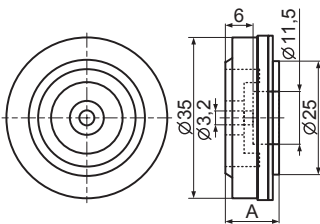

Код товара	Марка	Размер А, мм	Подкладка	Отделка
16016	RA-35	11,5	этиленвинилацетат	золочение
20880	RA-35(S)	11,5	этиленвинилацетат	серебрение
20879	RA-35(S)RU	10,5	резина	серебрение