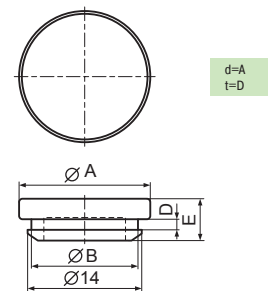

Код товара	Марка	Размеры, мм						Упаковка, шт.
		A	B	C	D	E	F	
13692	FF-1	20,8	11,8	19,8	6,4			500
13693	FF-2	20,0	15,4	18,0	10,0			
13694	FF-3	23,7	19,2	19,5	13,7	8,0	1,0-2,5	250
13695	FF-4	25,0	12,5	23,5	6,5			500
13696	FF-5	30,0	18,8	27,7	12,8			200
13697	FF-6	28,5	14,0	26,5	8,2	10,0	1,0-3,5	250
13698	FF-7	12,7	8,5	12,0				
13699	FF-8	15,7	8,5	15,0	4,4	5,0	1,0-2,0	1000
22226	FF-8(G)	15,7						
13700	FF-9	20,0	7,0	18,6	4,0		1,0-2,0	
13701	FF-10	23,8	10,0	22,0	5,0	8,0	1,0-2,5	500
13702	FF-11	31,5	13,6	28,5	7,8	10,0	1,0-3,5	
13703	FF-12	20,0	20,8	18,0	15,0		1,0-3,0	250
13704	FF-13	20,0	24,3	18,0	18,0	8,0	0,8-1,0	
13705	FF-14	19,5	10,5	18,7	5,0		0,8-2,0	500
13707	FF-16	29,4	23,0	26,5	15,0	10,0	1,0-3,5	100
20332	FF-19	20,0	9,1	18,0	6,0	4,0	0,8	1000
20333	FF-20	20,0	8,4	18,0	5,2	5,0		
20750	FF-21	20,0	25,6	19,3	20,5		0,8-2,0	250
20751	FF-22	19,2	12,1	17,2	7,9		0,8-1,2	500
20752	FF-24	23,0	13,3	21,0	8,0		0,8-2,0	250
20753	FF-25	24,0	15,8	20,0	10,5	8,0		
36560	FF-26	22,0	10,5	21,0	3,5			500
36561	FF-27	26,7	21,0	24,8	16,0		1,0-3,0	
36562	FF-28	20,0	13,5	18,0	10,0			250
49484	FF-31	27,0	12,0	26,0	6,9		0,8-2,0	
49488	FF-34	41,2	21,6	40,0	14,0	10,0		100
49485	FF-35	14,0	10,6	12,7	5,8	6,0	1,0-2,5	1000
49486	FF-36	22,0	10,5	20,0	3,5		1,0-3,0	
50634	FF-41	20,8	12,6	19,8	7,2	8,0		500
37119	FF-43	12,0	10,0	10,5	5,8	5,0	1,0-2,5	1000
49928	FF-44	20,8	11,8	19,8	6,9	8,0	1,0-3,4	500