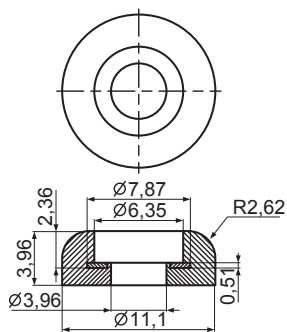

Ножки приборные (Тайвань)

NF-005ST:

ножка приборная со стальной шайбой

Материал: резина
Цвет: черный

Код товара	Марка	Упаковка, шт.
15741	NF-005ST	1000

1

NF-015ST:

ножка приборная со стальной шайбой

Материал: резина
Цвет: черный

Код товара	Марка	Упаковка, шт.
15751	NF-015ST	1000

NF-011ST:

ножка приборная со стальной шайбой

Материал: резина
Цвет: черный

Код товара	Марка	Упаковка, шт.
15747	NF-011ST	2000

NF-016ST:

ножка приборная со стальной шайбой

Материал: резина
Материал кольца: бронза
Цвет: черный

Код товара	Марка	Упаковка, шт.
15752	NF-016ST	1000

NF-012, NF-012ST:

ножки приборные со стальной шайбой

Материал: резина
Цвет: черный

Код товара	Марка	Упаковка, шт.
20822	NF-012	1000
15748	NF-012ST	

NF-035NPST:

ножка приборная со стальной втулкой

Материал: неопрен
Класс огнестойкости: 94V-0
Цвет: черный

Код товара	Марка	Упаковка, шт.
120527	NF-035NPST	1000

P004, P005:

ножки приборные с двусторонней клеящей лентой

Материал: резина
Цвет: черный

Код товара	Марка	Размеры, мм			
		A	B	C	D
15765	P004	14,0	13,5	2,1	2,6
15766	P005	15,0	14,5	2,6	3,1