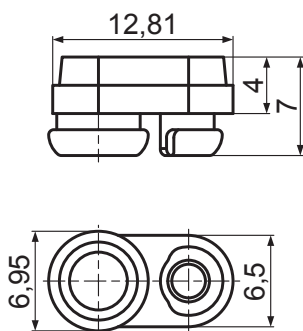

Фурнитура для электронных устройств

Ножки приборные (Тайвань)

Ножки приборные (Тайвань)

TNF-15:

ножка приборная с защелкой в шасси

Материал: неопрен
Цвет: черный

Код товара	Марка	Упаковка, шт.
120689	TNF-15	2000

1

TNFF-4:

ножка приборная с защелками в шасси

Материал: TPR (термопластичная резина) Цвет: черный

Код товара	Марка	Упаковка, шт.
120677	TNFF-4	1000

TNFF-1:

ножка приборная с защелками в шасси

Материал: TPR (термопластичная резина) Цвет: черный

Код товара	Марка	Упаковка, шт.
49490	TNFF-1	1000

Ножки для Hi-Fi аппаратуры (Тайвань)

FFH-30S(RU):

ножка для Hi-Fi аппаратуры

Материал основы: пластик ABS
Цвет: черный
Металл: алюминий

TNFF-2:

ножка приборная с защелками в шасси

Материал: TPR (термопластичная резина) Цвет: черный, серый (G)

Код товара	Марка	Упаковка, шт.
120674	TNFF-2	1000
120675	TNFF-2(G)	1000

TNFF-3:

ножка приборная с защелками в шасси

Материал: TPR (термопластичная резина) Цвет: черный

Код товара	Марка	Упаковка, шт.
120676	TNFF-3	1000

Код товара	Марка	Подкладка	Отделка
120704	FFH-30S(RU)	резина	серебрение