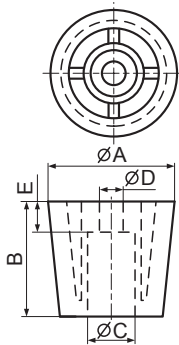

Материал: полистирол
Цвет: черный

Код товара	Марка	Упаковка, шт.
14805	GL-4	500

Ножки приборные (Тайвань)

FFT серия:

ножки приборные

Материал: пластик ABS/
полипропилен
Цвет: черный

Код товара	Марка	Размеры, мм					Упаковка, шт.
		A	B	C	D	E	
14793	FFT-1	15,0	8,0	7,5	3,7	3,5	1000
14794	FFT-2	20,0	12,1	8,2	4,1	5,5	500
14795	FFT-3	25,1	16,2	10,4	4,3	8,1	
14796	FFT-4	24,4	22,4	8,9	4,6	6,0	
14797	FFT-5	26,0	12,7	10,9	5,1	5,7	100
14798	FFT-6	22,5	22,4	8,6	4,6	6,0	
20776	FFT-7	17,0	17,0	7,5	3,2	6,0	
49479	FFT-8	19,8	20,0	9,5	4,2	5,7	
49480	FFT-9	20,0	12,8	9,5	4,2	5,7	500
120520	FFT-10	20,0	10,5	9,2	4,4	4,0	
120521	FFT-11	28,5	8,2	11,3	7,1	6,0	100