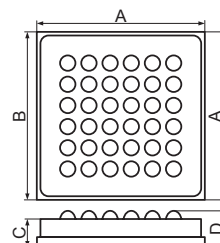

P004, P005:

ножки приборные с двусторонней клеящей лентой

Материал: резина
Цвет: черный

Код товара	Марка	Размеры, мм			
		A	B	C	D
15765	P004	14,0	13,5	2,1	2,6
15766	P005	15,0	14,5	2,6	3,1

Ножки приборные (Тайвань)