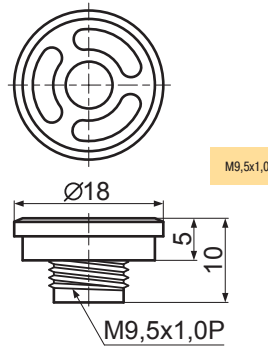

Ножки приборные (Тайвань)

ASFF серия: ножки приборные

Материал: пластик ABS 94НВ/
/TPR (термопластичная резина)
Цвет: белый

Код товара	Марка	Упаковка, шт.
65753	ASFF-1A	1000
65755	ASFF-1B	

Материал: пластик ABS 94НВ/
/TPR (термопластичная резина)
Цвет: черный

Код товара	Марка	Упаковка, шт.
120495	ASFF-1A(B)	1000
120496	ASFF-1B(B)	

DELТ-21: ножка приборная

Материал: TPE (термопластичный эластомер)
Цвет: черный

Код товара	Марка	Упаковка, шт.
120429	DELТ-21	1000

FF серия: ножки приборные с распорной вставкой

Материал: полиэтилен/
TPR (термопластичная резина)
Материал вставки: полипропилен
Цвет: черный, бежевый (I), серый (G)

Стандартный цвет - черный, стандартный материал - полиэтилен.
Другие цвета и материал - заказать можно при минимальном заказе в производство от 10000 шт.

ATFF-1: ножка приборная

Материал: поликарбонат
Класс огнестойкости: 94V-2/94V-0
Цвет: черный

Код товара	Марка	Упаковка, шт.
120346	ATFF-1	1000

CDELТ серия: ножки приборные

Материал: TPE (термопластичный эластомер)
Цвет: черный (B), натуральный

Код товара	Марка	Размеры, мм					Упаковка, шт.
		A	B	D	E	F	
120515	CDELТ-6	16,0	13,0	1,0	3,5	1,0	1000
120516	CDELТ-6(B)						
120286	CDELТ-7						
120517	CDELТ-7(B)			1,3	5,1	1,0-1,2