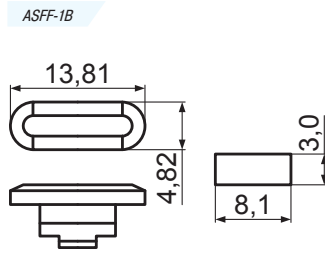

Код товара	Марка	Упаковка, шт.
120495	ASFF-1A(B)	1000
120496	ASFF-1B(B)