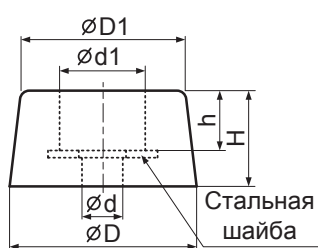

КОН серия: ножки приборные со стальной шайбой

Код товара	Марка	Размеры, мм							Упаковка, шт.
		D	H	D1	d	d1	h	R	
51645	KON1307	13,0	6,0	10,0	3,2	5,5	2,5	0,5	1000
51646	KON1409	14,0	8,8	11,5	3,2	6,6	4,0	1,0	
51647	KON1710	17,0	10,0	13,0	4,2	7,0	4,5	1,0	
51648	KON1805	18,0	4,7	15,0	3,2	7,0	2,0	-	
51649	KON1910	19,0	10,0	-	4,2	8,0	4,0	9,0	500
51650	KON2008	20,0	8,0	11,5	3,2	6,0	2,0	1,0	
51651	KON2017	20,0	17,0	15,5	3,2	6,0	7,0	1,0	
51652	KON2210	21,5	10,0	18,0	3,5	5,0	5,0	1,5	
51653	KON2112	21,0	12,0	17,0	4,2	8,0	5,5	1,5	200
51654	KON2515	25,0	15,0	20,0	3,2	9,5	7,5	1,5	
51655	KON2613	26,0	13,0	22,0	3,5	9,0	6,0	1,5	
51656	KON3218	32,0	18,0	24,0	6,0	11,0	11,5	2,0	
51657	KON3333	33,0	33,0	28,0	4,5	10,0	18,0	2,0	50
51658	KON4022	40,0	21,0	30,0	6,0	11,0	12,0	3,0	
51659	KON5030	50,0	29,5	36,0	7,0	13,0	13,0	5,0