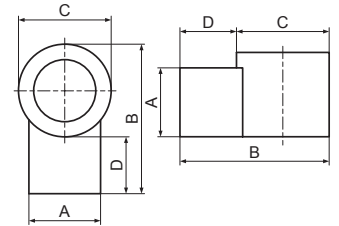

Код товара	Марка	Размеры, мм				Цвет	Упаковка, шт.
		A	B	C	D		
120671	QF3618B					черный	
120672	QF3618G	13,5	36,0	18,0	11,0	серый	1000
120673	QF3618W					белый