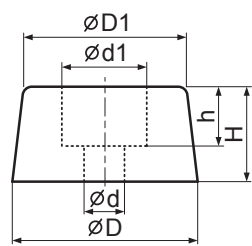

Ножки приборные (Китай)

КН серия: ножки приборные

Код товара	Марка	Размеры, мм							Упаковка, шт.
		D	H	D1	d	d1	h	R	
51630	KN1307	13,0	6,0	10,0	3,2	5,5	2,5	0,5	1000
51631	KN1409	14,0	8,8	11,5	3,2	6,6	4,0	1,0	
51632	KN1710	17,0	10,0	13,0	4,2	7,0	4,5	1,0	
51633	KN1805	18,0	4,7	15,0	3,2	7,0	2,0	-	
51634	KN1910	19,0	10,0	-	4,2	8,0	4,0	9,0	500
51635	KN2008	20,0	8,0	11,5	3,2	6,0	2,0	1,0	
51636	KN2017	20,0	17,0	15,5	3,2	6,0	7,0	1,0	
51637	KN2210	21,5	10,0	18,0	3,5	5,0	5,0	1,5	
51638	KN2112	21,0	12,0	17,0	4,2	8,0	5,5	1,5	200
51639	KN2515	25,0	15,0	20,0	3,2	9,5	7,5	1,5	
51640	KN2613	26,0	13,0	22,0	3,5	9,0	6,0	1,5	
51641	KN3218	32,0	18,0	24,0	6,0	11,0	11,5	2,0	
51642	KN3333	33,0	33,0	28,0	4,5	10,0	18,0	2,0	50
51643	KN4022	40,0	21,0	30,0	6,0	11,0	12,0	3,0	
51644	KN5030	50,0	29,5	36,0	7,0	13,0	13,0	5,0