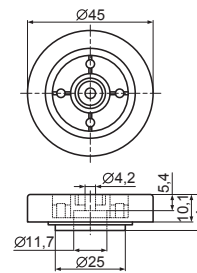

Код товара	Марка	Размер А, мм	Подкладка	Отделка
20864	RA-45S-1	12,5	этиленвинилацетат	серебрение
20865	RA-45-1(RU)	11,5	резина	золочение
120703	RA45S-1(RU)	-	резина	серебрение