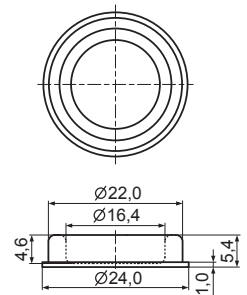

Код товара	Марка
20870	RF-031