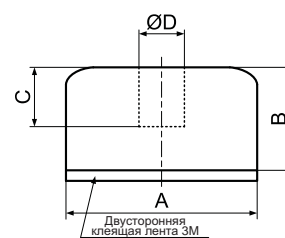

QS серия: ножки приборные

Код товара	Марка	Размеры, мм							Цвет	Упаковка, шт.
		A	B	C	D	E	F	G		
120574	QS1810B								черный	500
120575	QS1810G	11,2	9,4	13,5	9,0	4,5	2,0	4,2	серый	
120576	QS1810Y								желтый