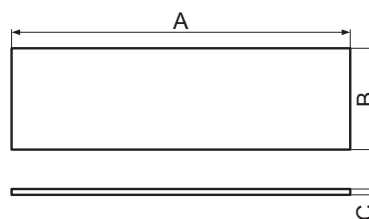

1

Код товара	Марка	Размеры, мм		
		A	B	C
49616	SF050435	5,0	4,5	3,5
20430	SF062313	6,0	2,3	1,3
20431	SF060425	6,0	4,0	2,5
49561	SF652840	6,5	2,8	4,0
49562	SF652850	6,5	2,8	5,0
20432	SF070215	7,0	2,0	1,5
49617	SF070216	7,0	2,0	1,6
49618	SF070304	7,0	3,0	0,4
49619	SF073512	7,0	3,5	1,2
20433	SF070420	7,0	4,0	2,0
20434	SF070620	7,0	6,0	2,0
49620	SF080625	8,0	6,0	2,5
49565	SF852530	8,5	2,5	3,0
20435	SF853520	8,5	3,5	2,0
20436	SF853525	8,5	3,5	2,5
20437	SF80452	8,0	4,5	2,0
49621	SF090855	9,6	8,0	5,5
20438	SF100616	9,9	6,0	1,6
49622	SF100119	10,0	1,9	1,9
20439	SF103512	10,0	3,5	1,2
20440	SF100409	10,0	4,0	0,9
49623	SF100510	10,0	5,0	1,0
20441	SF100520	10,0	5,0	2,0
20442	SF100712	10,0	7,0	1,2
49624	SF100825	10,0	8,0	2,5
20428	SF100850	10,0	8,0	5,0
20457	SF151025	15,8	10,0	2,5
20443	SF100730	10,5	7,2	3,0
20444	SF110830	11,5	8,0	3,0
20445	SF118781	11,8	7,8	1,0
49589	SF120565	12,0	5,0	6,5
20446	SF120810	12,0	8,5	1,0
20447	SF129515	12,0	9,5	1,5
49590	SF121530	12,0	15,0	3,0
49592	SF1256535	12,5	6,5	3,5
20448	SF1251008	12,5	10,0	0,8
20449	SF-1251015	12,5	10,0	1,5
20450	SF130620	13,0	6,0	2,0
20451	SF130630	13,0	6,0	3,0
20452	SF130735	13,0	7,0	3,5
49594	SF130740	13,0	7,0	4,0
49595	SF130855	13,5	8,0	5,5
49596	SF132525	13,0	2,5	2,5
49600	SF140430	14,0	4,0	3,0
20559	SF140440	14,0	4,0	4,0
20915	SF150320	15,0	3,2	2,0
20454	SF150610	15,0	6,0	1,0
20455	SF151016	15,0	10,0	1,6
49601	SF151930	15,0	1,9	3,0
49602	SF152530	15,0	25,0	3,0
20522	SF155030	15,0	50,0	3,0
20456	SF1585601	15,8	5,6	1,0
20458	SF-163530	16,0	3,5	3,0
20459	SF160536	16,0	5,0	3,6
49604	SF170525	17,0	5,0	2,5
20460	SF1724330	17,2	4,3	3,0
49605	SF180930	18,0	9,0	3,0
49606	SF181010	18,0	10,0	1,0
49607	SF181020	18,0	10,0	2,0
20461	SF195640	19,0	5,6	4,0
20462	SF195720	19,0	5,7	2,0
20463	SF-197774	19,7	7,7	4,0
49608	SF197760	19,7	7,7	6,0