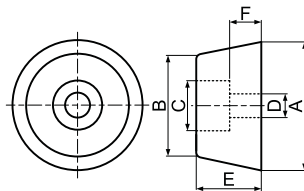

Код товара	Марка	Размеры, мм					Упаковка, шт.
		A	B	C	D	E	
15737	NF-001	14,8	7,0	6,0	3,0	3,1	
15738	NF-002	11,5	7,4	5,6	3,2	3,3	1000
15739	NF-004	16,0	7,8	6,0	3,0	4,0	
15740	NF-005	17,2	7,0	9,0	4,0	3,0	
15742	NF-006	20,2	8,0	10,0	3,0	4,0	
15743	NF-007	25,0	5,8	8,5	3,3	2,8	500
15744	NF-008	20,0	10,5	9,8	3,0	5,0	
15745	NF-008A	20,0	10,5	9,8	4,0	5,0	
15746	NF-009	11,0	5,7	6,0	3,5	2,3	1000
15749	NF-013	18,0	9,8	7,8	3,5	2,7	
15750	NF-014	28,0	20,0	9,7	3,8	6,0	
38063	NF-018	28,0	25,0	9,7	4,2	6,0	100
120522	NF-020	20,2	15,0	9,4	3,5	4,0