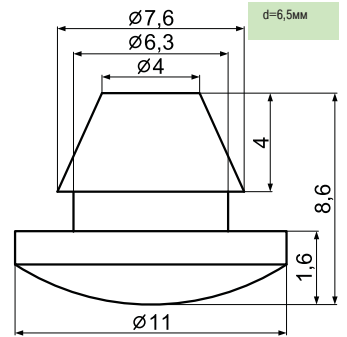

TNF-6:

ножка приборная с защелкой в шасси

Код товара	Марка	Упаковка, шт.
16189	TNF-6	2000