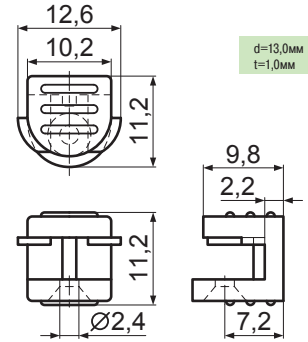

Ножки приборные (Тайвань)

ASFF серия: ножки приборные

Материал: пластик ABS 94НВ/
/TPR (термопластичная резина)
Цвет: белый

Код товара	Марка	Упаковка, шт.
65753	ASFF-1A	1000
65755	ASFF-1B	

Материал: пластик ABS 94НВ/
/TPR (термопластичная резина)
Цвет: черный

Код товара	Марка	Упаковка, шт.
120495	ASFF-1A(B)	1000
120496	ASFF-1B(B)	

DELТ-21: ножка приборная

Материал: TPE (термопластичный эластомер)
Цвет: черный

Код товара	Марка	Упаковка, шт.
120429	DELТ-21	1000

FF серия: ножки приборные с распорной вставкой

Материал: полиэтилен/
TPR (термопластичная резина)
Материал вставки: полипропилен
Цвет: черный, бежевый (I), серый (G)

Стандартный цвет - черный, стандартный материал - полиэтилен.
Другие цвета и материал - заказать можно при минимальном заказе в производство от 10000 шт.

ATFF-1: ножка приборная

Материал: поликарбонат
Класс огнестойкости: 94V-2/94V-0
Цвет: черный

Код товара	Марка	Упаковка, шт.
120346	ATFF-1	1000

CDELТ серия: ножки приборные

Материал: TPE (термопластичный эластомер)
Цвет: черный (B), натуральный

Код товара	Марка	Размеры, мм					Упаковка, шт.
		A	B	D	E	F	
120515	CDELТ-6	16,0	13,0	1,0	3,5	1,0	1000
120516	CDELТ-6(B)						
120286	CDELТ-7						
120517	CDELТ-7(B)			1,3	5,1	1,0-1,2