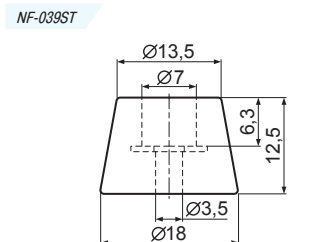

Ножки приборные (Тайвань)

FFT серия:

ножки приборные

Материал: пластик ABS/
полипропилен
Цвет: черный

Код товара	Марка	Размеры, мм					Упаковка, шт.
		A	B	C	D	E	
14793	FFT-1	15,0	8,0	7,5	3,7	3,5	1000
14794	FFT-2	20,0	12,1	8,2	4,1	5,5	500
14795	FFT-3	25,1	16,2	10,4	4,3	8,1	
14796	FFT-4	24,4	22,4	8,9	4,6	6,0	
14797	FFT-5	26,0	12,7	10,9	5,1	5,7	100
14798	FFT-6	22,5	22,4	8,6	4,6	6,0	
20776	FFT-7	17,0	17,0	7,5	3,2	6,0	
49479	FFT-8	19,8	20,0	9,5	4,2	5,7	
49480	FFT-9	20,0	12,8	9,5	4,2	5,7	500
120520	FFT-10	20,0	10,5	9,2	4,4	4,0	
120521	FFT-11	28,5	8,2	11,3	7,1	6,0	100

NF серия:

ножки приборные

Материал: полихлорвинил
Цвет: черный

Код товара	Марка	Размеры, мм					Упаковка, шт.
		A	B	C	D	E	
15737	NF-001	14,8	7,0	6,0	3,0	3,1	
15738	NF-002	11,5	7,4	5,6	3,2	3,3	1000
15739	NF-004	16,0	7,8	6,0	3,0	4,0	
15740	NF-005	17,2	7,0	9,0	4,0	3,0	
15742	NF-006	20,2	8,0	10,0	3,0	4,0	
15743	NF-007	25,0	5,8	8,5	3,3	2,8	500
15744	NF-008	20,0	10,5	9,8	3,0	5,0	
15745	NF-008A	20,0	10,5	9,8	4,0	5,0	
15746	NF-009	11,0	5,7	6,0	3,5	2,3	1000
15749	NF-013	18,0	9,8	7,8	3,5	2,7	
15750	NF-014	28,0	20,0	9,7	3,8	6,0	
38063	NF-018	28,0	25,0	9,7	4,2	6,0	100
120522	NF-020	20,2	15,0	9,4	3,5	4,0	

MGFF-1:

ножка приборная с магнитной вставкой

Материал: сталь
Цвет: черный

Код товара	Марка	Упаковка, шт.
18558	MGFF-1	500

NF-002ST:

ножка приборная со стальной шайбой

Материал: резина
Цвет: черный

Код товара	Марка	Упаковка, шт.
20342	NF-002ST	1000

NF-004ST, NF-039ST:

ножки приборные со стальной шайбой

Материал: резина
Цвет: черный

Код товара	Марка	Упаковка, шт.
120523	NF-004ST	
120524	NF-039ST	1000

NF0301ST:

ножка приборная со стальной шайбой

Материал: силикон
Класс огнестойкости: 94НВ
Цвет: черный

Код товара	Марка	Упаковка, шт.
120525	NF-0301ST	1000