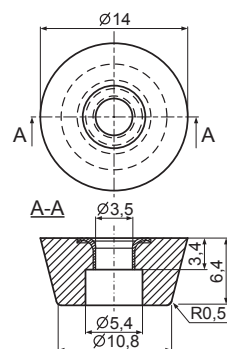

Ножки приборные (Тайвань)

NF-005ST:

ножка приборная со стальной шайбой

Материал: резина
Цвет: черный

Код товара	Марка	Упаковка, шт.
15741	NF-005ST	1000

1

NF-015ST:

ножка приборная со стальной шайбой

Материал: резина
Цвет: черный

Код товара	Марка	Упаковка, шт.
15751	NF-015ST	1000

NF-011ST:

ножка приборная со стальной шайбой

Материал: резина
Цвет: черный

Код товара	Марка	Упаковка, шт.
15747	NF-011ST	2000

NF-016ST:

ножка приборная со стальной шайбой

Материал: резина
Материал кольца: бронза
Цвет: черный

Код товара	Марка	Упаковка, шт.
15752	NF-016ST	1000

NF-012, NF-012ST:

ножки приборные со стальной шайбой

Материал: резина
Цвет: черный

Код товара	Марка	Упаковка, шт.
20822	NF-012	1000
15748	NF-012ST	

NF-035NPST:

ножка приборная со стальной втулкой

Материал: неопрен
Класс огнестойкости: 94V-0
Цвет: черный

Код товара	Марка	Упаковка, шт.
120527	NF-035NPST	1000

P004, P005:

ножки приборные с двусторонней клеящей лентой

Материал: резина
Цвет: черный

Код товара	Марка	Размеры, мм			
		A	B	C	D
15765	P004	14,0	13,5	2,1	2,6
15766	P005	15,0	14,5	2,6	3,1