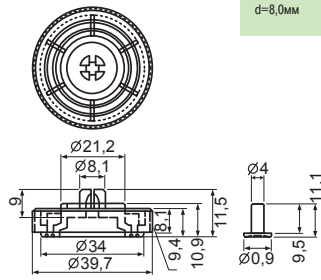

Код товара	Марка	Отделка
49506	RAFF-40	золочение
49507	RAFF-40(S)	серебрение
49508	RAFF-40(B)	черный цвет