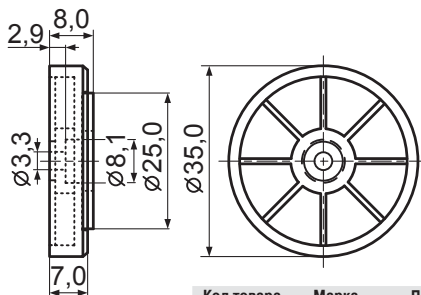

Фурнитура для электронных устройств

Ножки для Hi-Fi аппаратуры (Тайвань)

Ножки для Hi-Fi аппаратуры (Тайвань)

FFK серия:

ножки для Hi-Fi аппаратуры

Код товара	Марка	Подкладка
20773	FFK-3	этиленвинилацетат
20774	FFK-3P	PORON
20775	FFK-3(RU)	резина