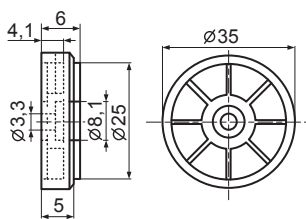

Код товара	Марка	Подкладка
120702	FFK-5	резина