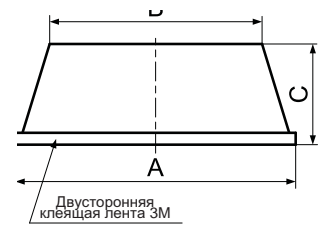

Код товара	Марка	Размеры, мм			Цвет	Упаковка, шт.
		A	B	C		
120581	KRT0904B				черный	
120582	KRT0904G	9,0	4,2	9,0	серый	
120583	KRT0904W				белый	
120584	KRT1005B				черный	
120585	KRT1005G	10,0	10,0	5,0	серый	
120586	KRT1005W				белый	
120587	KRT1204B				черный	
120588	KRT1204G	12,0	4,0	11,0	серый	
120589	KRT1204W				белый	
120590	KRT1306B				черный	
120591	KRT1306G	13,0	12,0	6,0	серый	1000
120592	KRT1306W				белый	
120593	KRT1905B				черный	
120594	KRT1905G	19,0	16,0	5,0	серый	
120595	KRT1905W				белый	
120596	KRT1908B				черный	
120597	KRT1908G	19,0	16,0	8,0	серый	
120598	KRT1908W				белый	
120599	KRTT1005B				черный	
120600	KRTT1005G	9,5	7,9	5,0	серый	
120601	KRTT1005W				белый