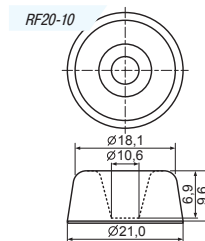

Материал: резина
Цвет: черный

Код товара	Марка
20870	RF-031

RF-018, RF20-010, RF-029:

ножки приборные с двусторонней клеящей лентой

Материал: резина
Цвет: черный

Код товара	Марка	Размеры, мм				
		A	B	C	D	E
13398	RF-018	22,3	19,6	4,9	9,0	9,8
13399	RF20-10	21,0	18,1	10,6	6,9	10,6
20410	RF-029	22,3	19,0	6,5	7,2	10,2