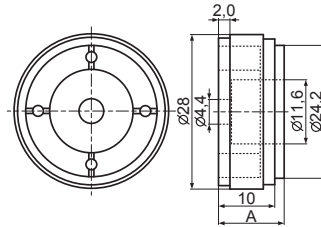

Код товара	Марка	Размер А, мм	Подкладка	Отделка
20339	RS-28	11,7	этиленвинилацетат	золочение
20878	RS-28(S)	11,7	этиленвинилацетат	серебрение
20755	RS-28S(RU)	10,7	резина	серебрение
20757	RS-28N(RU)	10,7	резина	-
20758	RS-28(N)N	10,0	-	-