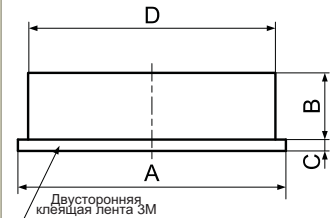

Код товара	Марка	Размеры, мм				Цвет	Упаковка, шт.
		A	B	C	D		
120668	КОВТ1204B					черный	
120669	КОВТ1204G	12,6	4,8	2,0	10,0	серый	1000
120670	КОВТ1204W					белый