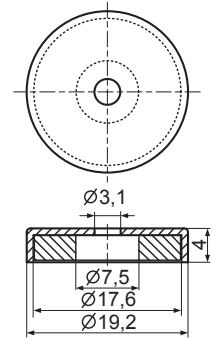

Ножки приборные (Тайвань)

FFT серия:

ножки приборные

Материал: пластик ABS/
полипропилен
Цвет: черный

Код товара	Марка	Размеры, мм					Упаковка, шт.
		A	B	C	D	E	
14793	FFT-1	15,0	8,0	7,5	3,7	3,5	1000
14794	FFT-2	20,0	12,1	8,2	4,1	5,5	500
14795	FFT-3	25,1	16,2	10,4	4,3	8,1	
14796	FFT-4	24,4	22,4	8,9	4,6	6,0	
14797	FFT-5	26,0	12,7	10,9	5,1	5,7	100
14798	FFT-6	22,5	22,4	8,6	4,6	6,0	
20776	FFT-7	17,0	17,0	7,5	3,2	6,0	
49479	FFT-8	19,8	20,0	9,5	4,2	5,7	
49480	FFT-9	20,0	12,8	9,5	4,2	5,7	500
120520	FFT-10	20,0	10,5	9,2	4,4	4,0	
120521	FFT-11	28,5	8,2	11,3	7,1	6,0	100

NF серия:

ножки приборные

Материал: полихлорвинил
Цвет: черный

Код товара	Марка	Размеры, мм					Упаковка, шт.
		A	B	C	D	E	
15737	NF-001	14,8	7,0	6,0	3,0	3,1	
15738	NF-002	11,5	7,4	5,6	3,2	3,3	1000
15739	NF-004	16,0	7,8	6,0	3,0	4,0	
15740	NF-005	17,2	7,0	9,0	4,0	3,0	
15742	NF-006	20,2	8,0	10,0	3,0	4,0	
15743	NF-007	25,0	5,8	8,5	3,3	2,8	500
15744	NF-008	20,0	10,5	9,8	3,0	5,0	
15745	NF-008A	20,0	10,5	9,8	4,0	5,0	
15746	NF-009	11,0	5,7	6,0	3,5	2,3	1000
15749	NF-013	18,0	9,8	7,8	3,5	2,7	
15750	NF-014	28,0	20,0	9,7	3,8	6,0	
38063	NF-018	28,0	25,0	9,7	4,2	6,0	100
120522	NF-020	20,2	15,0	9,4	3,5	4,0	

MGFF-1:

ножка приборная с магнитной вставкой

Материал: сталь
Цвет: черный

Код товара	Марка	Упаковка, шт.
18558	MGFF-1	500

NF-002ST:

ножка приборная со стальной шайбой

Материал: резина
Цвет: черный

Код товара	Марка	Упаковка, шт.
20342	NF-002ST	1000

NF-004ST, NF-039ST:

ножки приборные со стальной шайбой

Материал: резина
Цвет: черный

Код товара	Марка	Упаковка, шт.
120523	NF-004ST	
120524	NF-039ST	1000

NF0301ST:

ножка приборная со стальной шайбой

Материал: силикон
Класс огнестойкости: 94НВ
Цвет: черный

Код товара	Марка	Упаковка, шт.
120525	NF-0301ST	1000