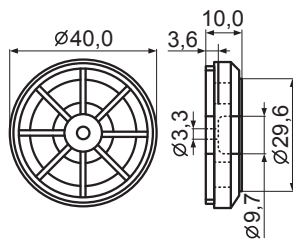

Материал основы: пластик ABS
Цвет: черный

Код товара	Марка	Подкладка	Отделка
20762	FFG-2N	резина	-
20763	FFG-2(S)	резина	серебрение