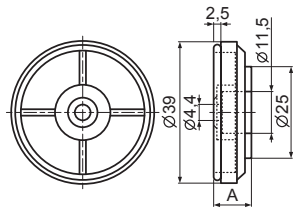

RS серия:

ножки для Hi-Fi аппаратуры [Начало]

Материал основы: пластик ABS
Цвет: черный
Металл: алюминий

Код товара	Марка	Размер А, мм	Подкладка	Отделка
20339	RS-28	11,7	этиленвинилацетат	золочение
20878	RS-28(S)	11,7	этиленвинилацетат	серебрение
20755	RS-28S(RU)	10,7	резина	серебрение
20757	RS-28N(RU)	10,7	резина	-
20758	RS-28(N)N	10,0	-	-