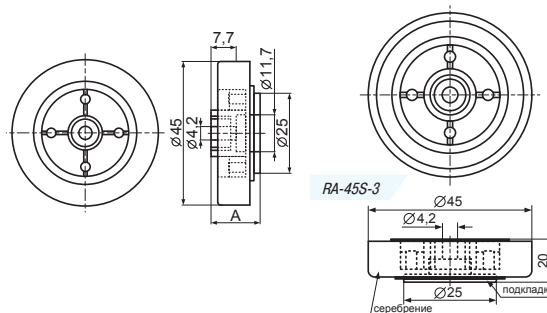

RA серия:

ножки для Hi-Fi аппаратуры [Начало]

Материал основы: пластик ABS
Металл: алюминий
Цвет: черный

Код товара	Марка	Размер А, мм	Подкладка	Отделка
16016	RA-35	11,5	этиленвинилацетат	золочение
20880	RA-35(S)	11,5	этиленвинилацетат	серебрение
20879	RA-35(S)RU	10,5	резина	серебрение