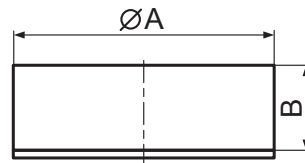

Код товара	Марка	Размеры, мм	
		A	B
20355	RF0415	4,0	1,5
13342	RF1016	10,0	1,6
13346	RF1018	10,0	1,8
13369	RF-11632	11,6	3,2
13334	RF-1210	12,0	1,0
13352	RF-1220	12,0	2,0
13370	RF-1232	12,0	3,2
13353	RF-12520	12,5	2,0
20354	RF3.8-2	3,8	2,0
20355	RF0415	4,0	1,5
49534	RF4-0.5	4,0	0,5
49535	RF4-0.6	4,0	0,6
20357	RF4.5-1.5	4,5	1,5
13331	RF4.5-2.7	4,5	2,7
20356	RF4.8-1	4,8	1,0
20358	RF5-1.5	5,0	1,5
18773	RF5-2	5,0	2,0
20359	RF5-2.5	5,0	2,5
49536	RF5-3.5	5,0	3,5
20360	RF5.3-0.7	5,3	0,7
20361	RF5.5-1.6	5,5	1,6
49537	RF5.6-2	5,6	2,0
20362	RF6-0.5	6,0	0,5
49540	RF6-0.8	6,0	0,8
13344	RF6-0.9	6,0	0,9
13333	RF6-1	6,0	1,0
13335	RF6-1.3	6,0	1,3
13337	RF6-1.5	6,0	1,5
13347	RF6-2	6,0	2,0
13359	RF6-2.5	6,0	2,5
20363	RF6-3	6,0	3,0
13364	RF6-3.5	6,0	3,5
20364	RF6.4-2.6	6,4	2,6
49538	RF6.5-1	6,5	1,0
49539	RF6.5-2.5	6,5	2,5
20365	RF6.6-1.5	6,6	1,5
13343	RF6.6-1.8	6,6	1,8
20366	RF6.6-2	6,6	2,0
20367	RF7-0.5	7,0	0,5
13332	RF7-0.9	7,0	0,9
20873	RF7-1	7,0	1,0
13338	RF7-1.5	7,0	1,5
13348	RF7-2	7,0	2,0
20368	RF7-2.5	7,0	2,5
13363	RF7-2.7	7,0	2,7
13339	RF7.2-1.5	7,2	1,5
20369	RF7.5-2	7,5	2,0
13345	RF-001	8,0	1,8
20370	RF8-0.5	8,0	0,5
20371	RF8-1	8,0	1,0
20372	RF8-1.4	8,0	1,4
13340	RF8-1.5	8,0	1,5
13349	RF8-2	8,0	2,0
13360	RF8-2.5	8,0	2,5
20373	RF8-3	8,0	3,0
20374	RF8.5-1.5	8,5	1,5
20375	RF8.5-2	8,5	2,0
20376	RF9-1	9,0	1,0
20377	RF9-1.2	9,0	1,2
13341	RF9-1.5	9,0	1,5
13350	RF9-2	9,0	2,0
13361	RF9-2.5	9,0	2,5

Код товара	Марка	Размеры, мм	
		A	B
20378	RF9-3	9,0	3,0
20379	RF9.5-0.8	9,5	0,8
20380	RF9.5-1.5	9,5	1,5
20381	RF9.5-1.8	9,5	1,8
20382	RF9.5-2	9,5	2,0
20383	RF9.5-3	9,5	3,0
20384	RF10-0.8	10,0	0,8
20385	RF10-1	10,0	1,0
20386	RF10-1.3	10,0	1,3
13342	RF-1016	10,0	1,6
13346	RF-1018	10,0	1,8
13351	RF10-2	10,0	2,0
13365	RF10-3	10,0	3,0
20387	RF10.5-1	10,5	1,0
20388	RF10.5-1.5	10,5	1,5
20874	RF10.5-2	10,5	2,0
13369	RF-11632	11,6	3,2
20875	RF12-1.5	12,0	1,5
13334	RF-1210	12,0	1,0
20390	RF12-2.7	12,0	2,7
13352	RF-1220	12,0	2,0
20391	RF12-3	12,0	3,0
49527	RF12-3.6	12,0	3,6
13370	RF-1232	12,0	3,2
49528	RF-12.5-1	12,5	1,0
20392	RF12.732	12,7	3,2
20389	RF13-1	13,0	1,0
49529	RF13-3	13,0	3,0
49530	RF14-4	14,0	4,0
13366	RF14.530	14,5	3,0
49531	RF14.5-4	14,5	4,0
13367	RF14.63	14,6	3,0
20394	RF-1510	15,0	1,0
13354	RF-1520	15,0	2,0
20395	RF-1530	15,0	3,0
49523	RF16.5-3	16,5	3,0
49524	RF18-1.3	18,0	1,3
49525	RF18-1.5	18,0	1,5
49526	RF18-2.5	18,0	2,5
20396	RF19-1	19,0	1,0
20397	RF19-2	19,0	2,0
20398	RF19-3	19,0	3,0
13357	RF19-4	19,0	4,0
20399	RF-19823	19,8	2,3
13356	RF20-1	20,0	1,0
20400	RF20-1.5	20,0	1,5
20401	RF20-1.8	20,0	1,8
13358	RF-2023	20,0	2,3
49532	RF-2025	20,0	2,5
20402	RF-2030	20,0	3,0
49533	RF22-2	22,0	2,0
13362	RF22-2.5	22,0	2,5
13355	RF-2220	22,0	2,0
20403	RF24.6-3	24,6	3,0
20404	RF25-2.3	25,0	2,3
13368	RF27-3	27,0	3,0
20405	RF28-3.2	28,0	3,2
20406	RF30-2	30,0	2,0
20407	RF40-1	40,0	1,0
20408	RF58-1.5	58,0	1,5
20409	RF58-2	58,0	2,0