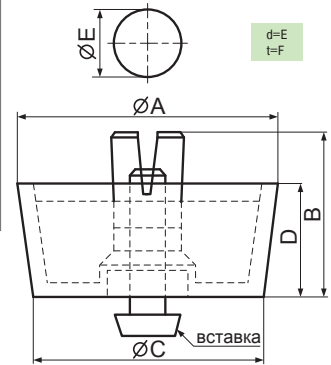

Стандартный цвет - черный, стандартный материал - полиэтилен.
Другие цвета и материал - заказать можно при минимальном заказе в производство от 10000 шт.