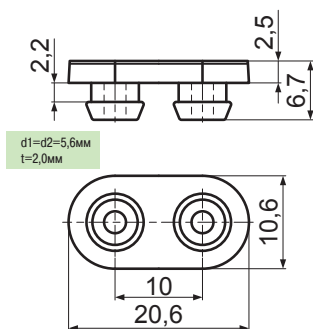

Фурнитура для электронных устройств

Ножки приборные (Тайвань)

Ножки приборные (Тайвань)

TNF-15:

ножка приборная с защелкой в шасси

Материал: неопрен
Цвет: черный

Код товара	Марка	Упаковка, шт.
120689	TNF-15	2000

1

TNFF-4:

ножка приборная с защелками в шасси

Материал: TPR (термопластичная резина) Цвет: черный

Код товара	Марка	Упаковка, шт.
120677	TNFF-4	1000

TNFF-1:

ножка приборная с защелками в шасси

Материал: TPR (термопластичная резина) Цвет: черный

Код товара	Марка	Упаковка, шт.
49490	TNFF-1	1000

Ножки для Hi-Fi аппаратуры (Тайвань)

FFH-30S(RU):

ножка для Hi-Fi аппаратуры

Материал основы: пластик ABS
Цвет: черный
Металл: алюминий

TNFF-2:

ножка приборная с защелками в шасси

Материал: TPR (термопластичная резина) Цвет: черный, серый (G)

Код товара	Марка	Упаковка, шт.
120674	TNFF-2	1000
120675	TNFF-2(G)	1000

TNFF-3:

ножка приборная с защелками в шасси

Материал: TPR (термопластичная резина) Цвет: черный

Код товара	Марка	Упаковка, шт.
120676	TNFF-3	1000

Код товара	Марка	Подкладка	Отделка
120704	FFH-30S(RU)	резина	серебрение