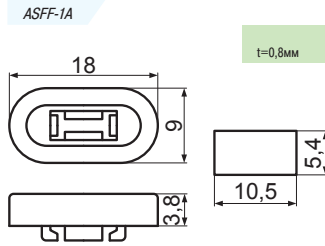

Код товара	Марка	Упаковка, шт.
120495	ASFF-1A(B)	1000
120496	ASFF-1B(B)