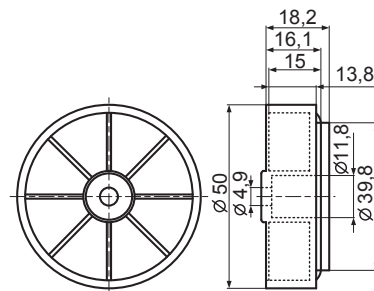

Код товара	Марка	Подкладка	Отделка
20891	RS-50-2	этиленвинилацетат	золочение