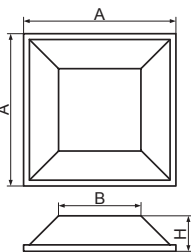

RF18-5A:

ножки приборные с двусторонней клеящей лентой

Материал: резина
Цвет: черный

Код товара	Марка
13329	RF18-5A

SF-004:

ножки приборные с двусторонней клеящей лентой

Материал: резина
Цвет: черный

Код товара	Марка	Размеры, мм		
		A	B	C
16075	SF-004	12,7	9,0	3,5
16076	SF-005	12,7	7,0	6,0
20872	SF-0051	12,7	7,0	5,5
16077	SF-006	20,0	14,0	7,6
16078	SF-007	10,5	8,6	2,5
16079	SF-009	12,5	9,5	4,0
49568	SF-016	12,7	9,8	3,0
49569	SF-017	12,5	9,7	3,5