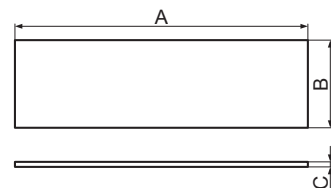

SF (АхВхС) серия:

[Продолжение] ножки приборные с двусторонней клеящей лентой

Код товара	Марка	Размеры, мм		
		A	B	C
49559	SF600907	60,0	9,0	0,7
20530	SF601010	60,0	10,0	1,0
20531	SF601025	60,0	10,0	2,5
49560	SF6017530	60,0	17,5	3,0
20532	SF602010	60,0	20,0	10,0
120504	SF6067671	60,0	6,7	6,7
20533	SF652020	65,0	20,0	2,0
49563	SF654030	65,0	40,0	3,0
49564	SF700525	70,0	5,0	2,5
20534	SF701820	70,0	18,0	2,0
20535	SF702010	70,0	20,0	1,0
20536	SF764005	76,0	40,0	0,5
20537	SF-801004	80,0	10,0	0,5
20939	SF845208	84,6	52,6	0,8
49566	SF880810	88,0	8,0	1,0
49567	SF951232	95,0	12,0	3,2
20538	SF980830	98,0	8,0	3,0
20539	SF993555	99,0	3,5	5,5
20540	SF990915	99,0	9,9	1,5
20541	LSF-002	100,0	12,0	3,5
20542	SF107581	107,0	58,0	1,5
20543	SF1100540	110,0	5,6	4,0
20544	SF1101010	110,0	10,0	1,0
20545	SF1111009	111,0	10,0	0,9
49588	SF1200310	120,0	3,0	1,0
49591	SF1254620	125,0	46,0	2,0
49593	SF1302030	130,0	20,0	3,0
20546	SF1302020	130,0	20,0	2,0
49597	SF1340220	134,0	2,0	2,0
49598	SF1400520	140,0	5,0	2,0
49599	SF140101	140,0	10,0	1,0
20453	SF140251	140,0	25,0	1,0
20551	SF14510520	145,0	105,0	2,0
20547	SF1461010	146,0	10,0	1,0
20914	SF1500712	150,0	7,0	1,2
49615	SF-1501004	150,0	10,0	0,5
20548	SF1501515	150,0	15,0	1,5
20549	SF1600610	160,0	6,0	1,0
49603	SF1664930	166,5	49,0	3,0
49635	SF2500515	250,0	5,0	1,5
49636	SF2506520	250,0	65,0	2,0
49541	SF2701655	270,0	165,0	0,5
20550	SF2581420	258,0	14,5	2,0
20934	SF3101150	310,0	11,6	5,0
20935	SF3101250	310,0	12,0	5,0
49556	SF5400208	540,0	2,9	0,8