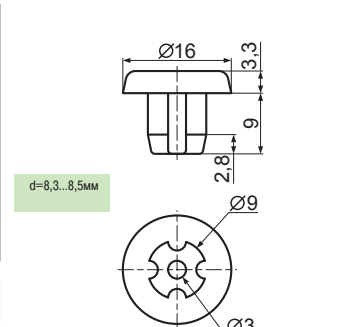

TNF-9:

ножка приборная с защелкой в шасси

Код товара	Марка	Упаковка, шт.
76290	TNF-9	2000