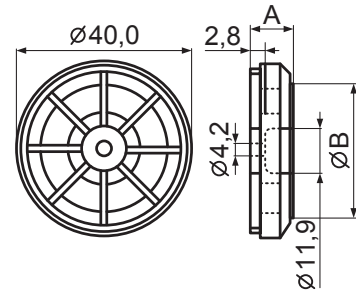

FFG серия:

ножки для Hi-Fi аппаратуры

Код товара	Марка	Размеры, мм		Подкладка	Отделка
		А	В		
120698	FFG-2A	10,8	35,5	этиленвинилацетат	золочение
20759	FFG-2A(RU)	10,2	35,5	резина	золочение
120699	FFG-2A(S)	11,0	35,0	этиленвинилацетат	серебрение
20761	FFG-2AS(RU)	10,2	35,5	резина	серебрение