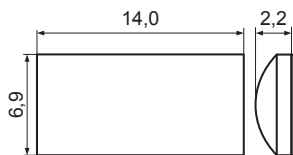

Ножки приборные (Тайвань)

SF серия:

ножки приборные с двусторонней клеящей лентой

Код товара	Марка	Размер А, мм
49639	SF14722	14,0
49638	SF28722	27,8