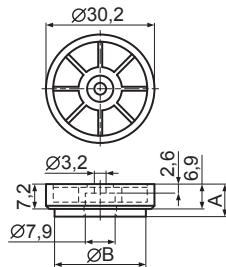

Код товара	Марка	Размеры, мм		Подкладка	Отделка
		А	В		
120695	FFG-1A	9,1	25,8	этиленвинилацетат	серебрение
120696	FFG-1A(N)	9,1	25,0	этиленвинилацетат	-
120697	FFG-1A(RU)	8,3	24,5	резина	серебрение