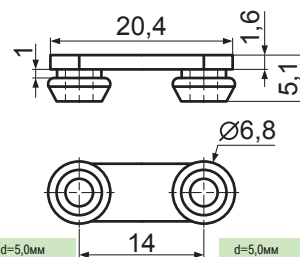

Фурнитура для электронных устройств

Ножки приборные (Тайвань)

Ножки приборные (Тайвань)

TNF-15:

ножка приборная с защелкой в шасси

Материал: неопрен
Цвет: черный

Код товара	Марка	Упаковка, шт.
120689	TNF-15	2000

1

TNFF-4:

ножка приборная с защелками в шасси

Материал: TPR (термопластичная резина) Цвет: черный

Код товара	Марка	Упаковка, шт.
120677	TNFF-4	1000

TNFF-1:

ножка приборная с защелками в шасси

Материал: TPR (термопластичная резина) Цвет: черный

Код товара	Марка	Упаковка, шт.
49490	TNFF-1	1000

Ножки для Hi-Fi аппаратуры (Тайвань)

FFH-30S(RU):

ножка для Hi-Fi аппаратуры

Материал основы: пластик ABS
Цвет: черный
Металл: алюминий

TNFF-2:

ножка приборная с защелками в шасси

Материал: TPR (термопластичная резина) Цвет: черный, серый (G)

Код товара	Марка	Упаковка, шт.
120674	TNFF-2	1000
120675	TNFF-2(G)	1000

TNFF-3:

ножка приборная с защелками в шасси

Материал: TPR (термопластичная резина) Цвет: черный

Код товара	Марка	Упаковка, шт.
120676	TNFF-3	1000

Код товара	Марка	Подкладка	Отделка
120704	FFH-30S(RU)	резина	серебрение