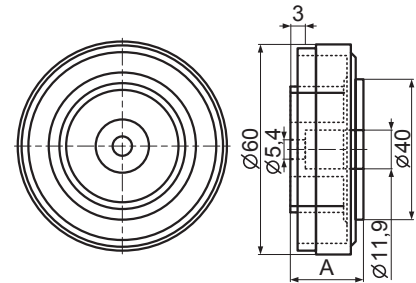

Код товара	Марка	Размер А, мм	Подкладка	Отделка
49495	RS-60N	20	этиленвинилацетат	-
20895	RS-60	20	этиленвинилацетат	золочение
49496	RS-60(BK)	20	этиленвинилацетат	черная и серая
37504	RS-60(S)	20	этиленвинилацетат	серебрение
49497	RS-60(S)RU	19,3	резина	серебрение