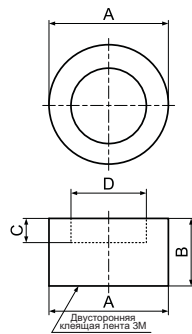

Код товара	Марка	Размеры, мм				Цвет	Упаковка, шт.
		A	B	C	D		
120665	КРОТ1506B					черный	
120666	КРОТ1506G	15,0	6,0	1,0	10,0	серый	1000
120667	КРОТ1506W					белый