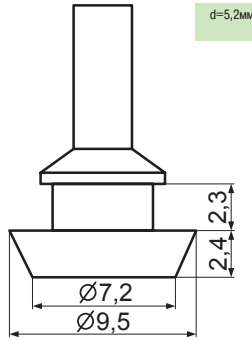

TNF-1:

ножка приборная с защелкой в шасси

Код товара	Марка	Упаковка, шт.
16185	TNF-1	1000