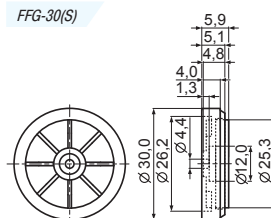

Код товара	Марка	Размеры, мм		Подкладка	Отделка
		А	В		
120693	FFG-1	9,0	25,8	этиленвинилацетат	золочение
20756	FFG-1(RU)	8,0	25,0	резина	серебрение
22727	FFG-1G(RU)	8,0	25,0	-	золочение
120694	FFG-1N*	-	-	отсутствует	серебрение