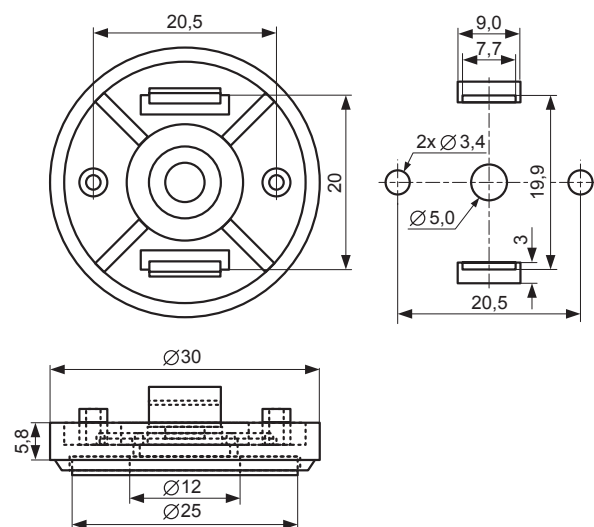

Фурнитура для электронных устройств

Ножки приборные (Тайвань)

Ножки приборные (Тайвань)

TNF-15:

ножка приборная с защелкой в шасси

Материал: неопрен
Цвет: черный

Код товара	Марка	Упаковка, шт.
120689	TNF-15	2000

1

TNFF-4:

ножка приборная с защелками в шасси

Материал: TPR (термопластичная резина) Цвет: черный

Код товара	Марка	Упаковка, шт.
120677	TNFF-4	1000

TNFF-1:

ножка приборная с защелками в шасси

Материал: TPR (термопластичная резина) Цвет: черный

Код товара	Марка	Упаковка, шт.
49490	TNFF-1	1000

Ножки для Hi-Fi аппаратуры (Тайвань)

FFH-30S(RU):

ножка для Hi-Fi аппаратуры

Материал основы: пластик ABS
Цвет: черный
Металл: алюминий

TNFF-2:

ножка приборная с защелками в шасси

Материал: TPR (термопластичная резина) Цвет: черный, серый (G)

Код товара	Марка	Упаковка, шт.
120674	TNFF-2	1000
120675	TNFF-2(G)	1000

TNFF-3:

ножка приборная с защелками в шасси

Материал: TPR (термопластичная резина) Цвет: черный

Код товара	Марка	Упаковка, шт.
120676	TNFF-3	1000

Код товара	Марка	Подкладка	Отделка
120704	FFH-30S(RU)	резина	серебрение