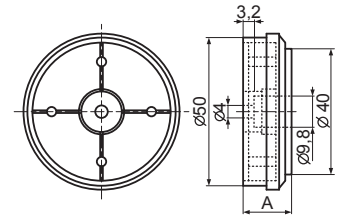

Код товара	Марка	Размер А, мм	Подкладка	Отделка
20341	RS-50	14,8	этиленвинилацетат	золочение
20886	RS-50(RU)	14	резина	золочение
20889	RS-50N	14,8	этиленвинилацетат	-
20890	RS-50N(RU)	14	резина	-
20887	RS-50(S)	14,8	этиленвинилацетат	серебрение
20888	RS-50S(RU)	14	резина	серебрение