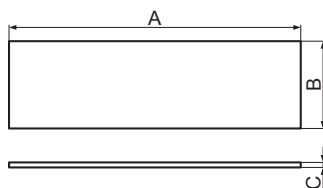

Ножки приборные (Тайвань)

SF серия:

ножки приборные с двусторонней клеящей лентой

Код товара	Марка	Размер А, мм
49639	SF14722	14,0
49638	SF28722	27,8

Код товара	Марка
20943	SF141410

Код товара	Марка	Размеры, мм		
		A	B	C
49549	SF340220	34,0	2,0	2,0
49550	SF340904	34,6	9,5	0,4
20506	SF-340901	34,7	9,7	1,0
20507	SF351001	35,0	10,0	1,0
20508	SF351580	35,0	15,0	8,0
20509	SF352508	35,0	25,0	0,8
49551	SF361810	36,0	18,0	1,0
49552	SF361820	36,0	18,0	2,0
20510	SF400509	39,5	5,0	0,9
20511	SF-4009	40,0	9,0	1,5
20512	SF400924	40,0	9,0	2,4
20513	SF400930	40,0	9,0	3,0
20514	SF401040	40,0	10,5	4,0
20515	SF401235	40,0	12,0	3,5
20516	SF401240	40,0	12,0	4,0
20517	SF401250	40,0	12,0	5,0
20518	SF401715	40,0	17,5	1,5
49553	SF442010	44,5	20,0	10,0
20519	SF451020	45,0	10,0	2,0
49554	SF473530	47,5	3,5	3,0
49555	SF481040	48,0	10,0	4,0
20936	SF484410	48,0	44,0	1,0
20520	SF491210	49,0	12,0	1,0
20521	SF500620	50,0	6,0	2,0
20937	SF501038	50,0	10,0	3,8
49557	SF541010	54,0	10,0	1,0
49558	SF550515	55,0	5,0	1,5
20523	SF582508	58,0	25,0	0,8
20524	SF582514	58,0	25,0	1,4
20525	SF582516	58,0	25,0	1,6
20526	SF600610	60,0	6,0	1,0
20527	SF600613	60,0	6,0	1,3
20528	SF600625	60,0	6,0	2,5
20529	SF-6064	60,0	6,0	4,0