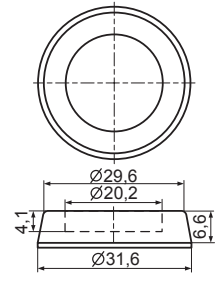

Код товара	Марка	Размеры, мм		
		A	B	C
13385	RF-016	29,6	6,6	4,1
13390	RF-017	29,0	8,8	4,9