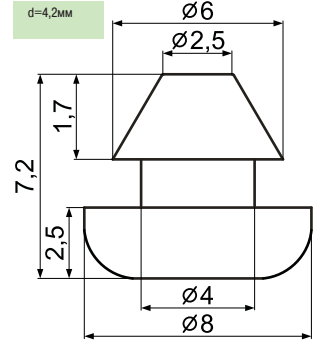

TNF-5:

ножка приборная с защелкой в шасси

Код товара	Марка	Упаковка, шт.
16188	TNF-5	1000