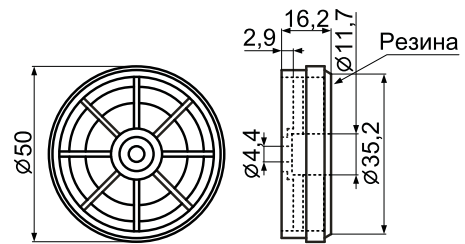

Материал основы: пластик ABS
Цвет: черный

Код товара	Марка	Подкладка	Отделка
20762	FFG-2N	резина	-
20763	FFG-2(S)	резина	серебрение

FFG серия:

ножки для Hi-Fi аппаратуры

Код товара	Марка	Размеры, мм		Подкладка	Отделка
		А	В		
120698	FFG-2A	10,8	35,5	этиленвинилацетат	золочение
20759	FFG-2A(RU)	10,2	35,5	резина	золочение
120699	FFG-2A(S)	11,0	35,0	этиленвинилацетат	серебрение
20761	FFG-2AS(RU)	10,2	35,5	резина	серебрение