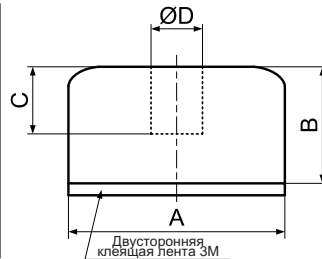

Код товара	Марка	Размеры, мм				Цвет	Упаковка, шт.
		A	B	C	D		
120632	КООТ1407B					черный	
120633	КООТ1407G	14,0	7,0	3,5	5,5	серый	1000
120634	КООТ1407W					белый