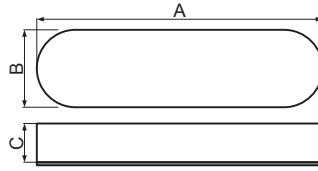

Код товара	Марка	Размеры, мм		
		A	B	C
20553	PT005	26,8	7,2	3,8
20555	PT200612	20,5	6,2	1,2
20857	PT080210	8,0	2,0	1,0
20855	PT100612	10,5	6,0	1,2
20556	PT100614	10,5	6,0	1,4
20858	PT160915	16,0	9,5	1,5
20859	PT200617	20,5	6,2	1,7
20557	PT270720	26,8	7,2	2,0
20856	PT360712	36,0	7,0	1,2
20861	PT690920	69,6	9,8	2,0
20554	PT-1762	17,5	6,5	2,0