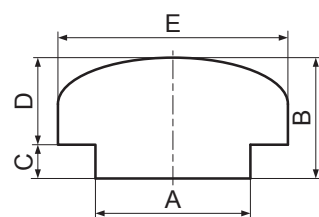

LS серия: ножки приборные

Код товара	Марка	Размеры, мм					Цвет	Упаковка, шт.
		A	B	C	D	E		
120577	LS0806B						черный	1000
120578	LS0806W	5,9	5,8	3,5	2,3	7,5	белый	
120579	LS1410B						черный	
120580	LS1410W	9,7	9,6	4,6	5,0	13,7	белый