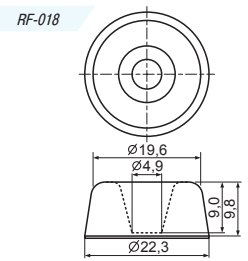

Материал: резина
Цвет: черный

Код товара	Марка
20870	RF-031

RF-018, RF20-010, RF-029:

ножки приборные с двусторонней клеящей лентой

Материал: резина
Цвет: черный

Код товара	Марка	Размеры, мм				
		A	B	C	D	E
13398	RF-018	22,3	19,6	4,9	9,0	9,8
13399	RF20-10	21,0	18,1	10,6	6,9	10,6
20410	RF-029	22,3	19,0	6,5	7,2	10,2