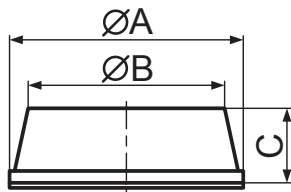

Код товара	Марка	Размеры, мм		
		A	B	C
13386	RF-003	10,0	9,5	4,2
20351	RF11-3.2A	11,3	10,7	3,2
20349	RF6-5	6,0	5,0	5,0
20352	RF11-5	11,0	9,6	5,0
13391	RF-005	13,0	11,4	5,0
13395	RF20-5	19,8	18,0	5,0
13397	RF-007	19,0	17,0	7,2
13396	RF-008	20,0	19,0	6,0
20353	RF24-8	24,0	20,0	8,0
13379	RF-009	10,8	10,2	3,0
13392	RF-011	11,0	10,5	5,0
13393	RF-015	12,0	11,2	5,1
13384	RF-019	12,0	9,5	4,0
13383	RF-019A	12,7	10,0	3,8
13387	RF-020	19,0	15,8	4,2
35181	RF-020(T)	19,0	15,8	4,2
35181	RF12-27A	11,7	10,6	2,9
20348	RF-030	10,0	9,5	8,0
49516	RF-032	12,7	11,5	4,0
49515	RF-039	11,9	11,2	6,4