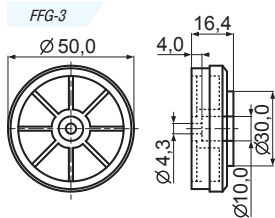

Код товара	Марка	Подкладка	Отделка
20335	FFG-3	этиленвинилацетат	золочение
49494	FFG-30(S)	этиленвинилацетат	серебрение