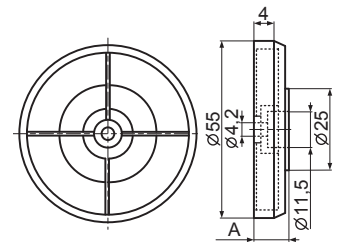

Код товара	Марка	Размер А, мм	Подкладка	Отделка
20893	RS-55	10,7	этиленвинилацетат	золочение
20894	RS-55(S)	10,7	этиленвинилацетат	серебрение
20892	RS-55(RU)	9,7	резина	серебрение