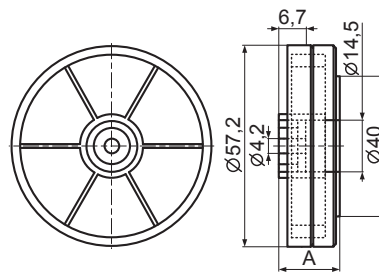

RA серия:

ножки для Hi-Fi аппаратуры [Продолжение]

Материал основы: пластик ABS
Металл: алюминий
Цвет: черный

Код товара	Марка	Размер А, мм	Подкладка	Отделка
20862	RA-40	12	этиленвинилацетат	золочение
20863	RA-40(RU)	11	резина	золочение
49498	RA-40(S)	12	этиленвинилацетат	серебрение
49499	RA-40S(RU)	11	резина	серебрение
49509	RA-40(K)	12	этиленвинилацетат	цвет шампанского