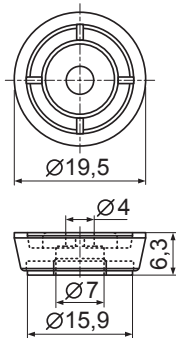

Код товара	Марка	Подкладка
120692	FFK-6	силиконовая резина