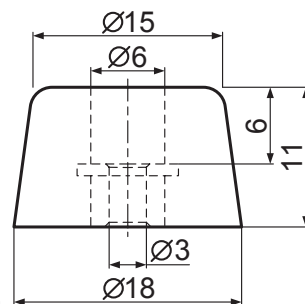

P004, P005:

ножки приборные с двусторонней клеящей лентой

Материал: резина
Цвет: черный

Код товара	Марка	Размеры, мм			
		A	B	C	D
15765	P004	14,0	13,5	2,1	2,6
15766	P005	15,0	14,5	2,6	3,1

Ножки приборные (Тайвань)