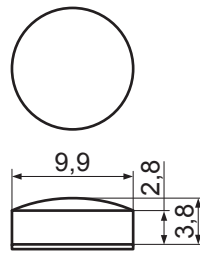

Код товара	Марка	Размеры, мм		
		A	B	C
13378	RF-004	9,9	3,8	2,8
13382	RF14-5A	14,0	5,0	3,9
13330	RF27-7AC-1	27,8	7,4	3,3