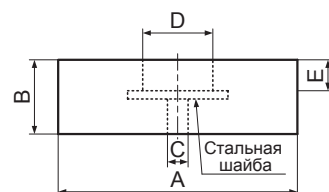

КН серия: ножки приборные

Код товара	Марка	Размеры, мм					Цвет	Упаковка, шт.
		A	B	C	D	E		
120566	KN1808B						черный	500
120567	KN1808G						серый	
120568	KON1808B	18,0	7,6	3,5	16,0	3,5	черный	
120569	KON1808G						серый	
120570	KN2507B						черный	
120571	KN2507G						серый	
120572	KON2507B	25,0	7,0	3,2	6,6	4,3	черный	500
120573	KON2507G						серый