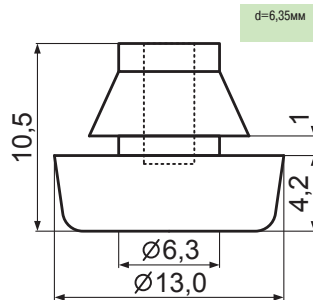

TNF-3:

ножка приборная с защелкой в шасси

Код товара	Марка	Упаковка, шт.
16187	TNF-3	1000