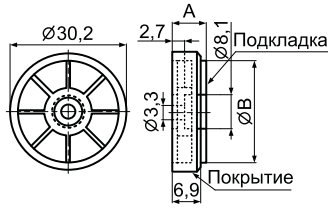

Материал основы: пластик ABS
Цвет: черный

Код товара	Марка	Размеры, мм		Подкладка	Отделка
		А	В		
120693	FFG-1	9,0	25,8	этиленвинилацетат	золочение
20756	FFG-1(RU)	8,0	25,0	резина	серебрение
22727	FFG-1G(RU)	8,0	25,0	-	золочение
120694	FFG-1N*	-	-	отсутствует	серебрение