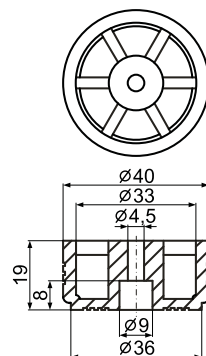

Ножки приборные (Тайвань)

FF-15:

ножка приборная с защелкой в шасси

Материал опоры: TPE (термопластичный эластомер)
Материал вставки: нейлон-66 94V-2
Цвет: черный

Код товара	Марка	Упаковка, шт.
13706	FF-15	1000

FFR-1:

ножка приборная со стальной втулкой

Материал: TPR (термопластичная резина)
Металл: сталь
Цвет: черный

Код товара	Марка	Упаковка, шт.
72267	FFR-1	50

FF-37:

ножка приборная с винтовым креплением

Материал: TPE (термопластичный эластомер)
Цвет: черный

Код товара	Марка	Упаковка, шт.
49487	FF-37	1000

FFS-1, FFS-2:

ножки приборные противоскользящие

Материал корпуса: пластик ABS
Класс огнестойкости: 94НВ
Материал подложки: EVA (этиленвинилацетат) или силикон
Цвет: черный

Код товара	Марка	Размеры, мм		Упаковка, шт.
		A	B	
18403	FFS-1	10,0	8,5	500
20331	FFS-2	15,0	13,5	

FFDA серия:

ножки приборные составные

Материал накладки: силиконовая резина
Цвет: серый
Материал основы: нейлон-66
Класс огнестойкости: 94V-2
Цвет: черный

Код товара	Марка	Размер А, мм	Упаковка, шт.
82958	FFDA-9AY	4,50	2000
120518	FFDA-10AY	4,55	

FFS-5:

ножка приборная противоскользящая

Материал корпуса: пластик ABS
Класс огнестойкости: 94НВ
Материал подложки: EVA (этиленвинилацетат) или силикон
Цвет: черный

Код товара	Марка	Упаковка, шт.
120519	FFS-5	500

FFP-40:

ножка приборная

Материал: термопластичный полиуретан
Цвет: черный

Код товара	Марка	Упаковка, шт.
14792	FFP-40	50

GL-4:

ножка приборная с защелкой в отверстие

Материал: полистирол
Цвет: черный

Код товара	Марка	Упаковка, шт.
14805	GL-4	500