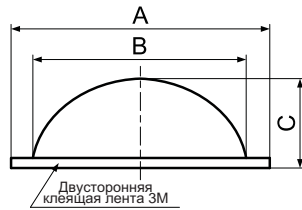

Ножки приборные (Китай)

КОТ серия: ножки приборные

Код товара	Марка	Размеры, мм			Цвет	Упаковка, шт.
		A	B	C		
120605	KOT1306B				черный	
120606	KOT1306G	13,0	12,0	6,7	серый	1000
120607	KOT1306W				белый	

Код товара	Марка	Размеры, мм		Цвет	Упаковка, шт.
		A	B		
120608	KOT1004B	10,0	4,2	черный	
120609	KOT1004G	10,0	4,2	серый	
120610	KOT1004W	10,0	4,2	белый	
120611	KOT1005B	10,0	5,0	черный	
120612	KOT1005G	10,0	5,0	серый	
120613	KOT1005W	10,0	5,0	белый	1000
120614	KOT1608B	16,2	8,4	черный	
120615	KOT1608G	16,2	8,4	серый	
120616	KOT1608W	16,2	8,4	белый	
120617	KOT2006B	19,5	5,9	черный	
120618	KOT2006G	19,5	5,9	серый	
120619	KOT2006W	19,5	5,9	белый	

КТТ серия: ножки приборные

Код товара	Марка	Размеры, мм			Цвет	Упаковка, шт.
		A	B	C		
120623	КТТ1303B				черный	
120624	КТТ1303G		9,5	3,0	серый	
120625	КТТ1303W				белый	
120626	КТТ1307B	12,7			черный	
120627	КТТ1307G		7,5	6,5	серый	1000
120628	КТТ1307W				белый	
120629	КТТ2009B				черный	
120630	КТТ2009G	20,0	14,0	9,0	серый	
120631	КТТ2009W				белый	

КФ серия: ножки приборные

Код товара	Марка	Размеры, мм			Цвет	Упаковка, шт.
		A	B	C		
120635	KF0502B				черный	
120636	KF0502G	5,0	2,0	5,0	серый	
120637	KF0502W				белый	
120638	KF0704B				черный	
120639	KF0704G	7,0	4,0	7,0	серый	
120640	KF0704W				белый	
120641	KF0903B				черный	
120642	KF0903G	9,0	3,0	9,0	серый	1000
120643	KF0903W				белый	
120644	KF1006B				черный	
120645	KF1006G	10,0	6,0	10,0	серый	
120646	KF1006W				белый	
120647	KF1205B				черный	
120648	KF1205G	12,0	5,0	12,0	серый	
120649	KF1205W				белый	

КОВТ серия: ножки приборные

Код товара	Марка	Размеры, мм				Цвет	Упаковка, шт.
		A	B	C	D		
120668	КОВТ1204B					черный	
120669	КОВТ1204G	12,6	4,8	2,0	10,0	серый	1000
120670	КОВТ1204W					белый	

КРТ серия: ножки приборные

Код товара	Марка	Размеры, мм			Цвет	Упаковка, шт.
		A	B	C		
120620	KRT1007B				черный	
120621	KRT1007G	10,0	7,6	3,5	серый	1000
120622	KRT1007W				белый