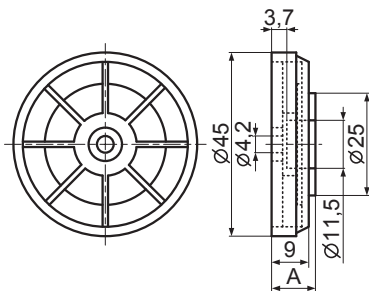

Код товара	Марка	Размер А, мм	Подкладка	Отделка
20340	RS-45	10,7	этиленвинилацетат	золочение
20884	RS-45(S)	-	-	серебрение
20885	RS-45(RU)	-	резина	золочение
22728	RS-45S(RU)	9,7	резина	-
20882	RS-45(S)I	-	силикон	серебрение