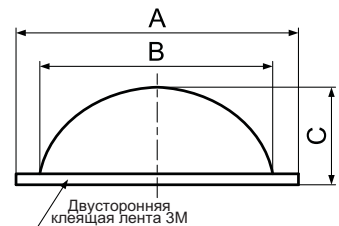

Код товара	Марка	Размеры, мм			Цвет	Упаковка, шт.
		A	B	C		
120602	КОВТ0803B				черный	
120603	КОВТ0803G	7,8	5,8	3,0	серый	1000
120604	КОВТ0803W				белый