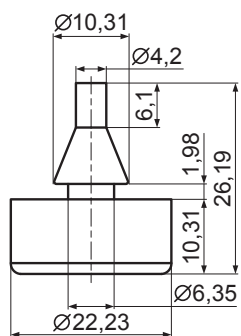

Фурнитура для электронных устройств

Ножки приборные (Тайвань)

Ножки приборные (Тайвань)

TNF-15:

ножка приборная с защелкой в шасси

Материал: неопрен
Цвет: черный

Код товара	Марка	Упаковка, шт.
120689	TNF-15	2000

1

TNFF-4:

ножка приборная с защелками в шасси

Материал: TPR (термопластичная резина) Цвет: черный

Код товара	Марка	Упаковка, шт.
120677	TNFF-4	1000

TNFF-1:

ножка приборная с защелками в шасси

Материал: TPR (термопластичная резина) Цвет: черный

Код товара	Марка	Упаковка, шт.
49490	TNFF-1	1000

Ножки для Hi-Fi аппаратуры (Тайвань)

FFH-30S(RU):

ножка для Hi-Fi аппаратуры

Материал основы: пластик ABS
Цвет: черный
Металл: алюминий

TNFF-2:

ножка приборная с защелками в шасси

Материал: TPR (термопластичная резина) Цвет: черный, серый (G)

Код товара	Марка	Упаковка, шт.
120674	TNFF-2	1000
120675	TNFF-2(G)	1000

TNFF-3:

ножка приборная с защелками в шасси

Материал: TPR (термопластичная резина) Цвет: черный

Код товара	Марка	Упаковка, шт.
120676	TNFF-3	1000

Код товара	Марка	Подкладка	Отделка
120704	FFH-30S(RU)	резина	серебрение