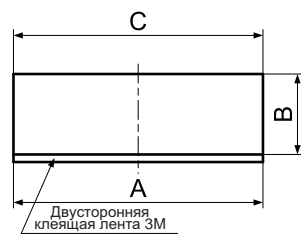

Код товара	Марка	Размеры, мм			Цвет	Упаковка, шт.
		A	B	C		
120650	КГ0603B				черный	
120651	КГ0603G	6,0	3,0	6,0	серый	
120652	КГ0603W				белый	
120653	КГ0805B				черный	
120654	КГ0805G	8,0	5,0	8,0	серый	
120655	КГ0805W				белый	
120656	КГ1107B				черный	
120657	КГ1107G	11,0	7,0	11,0	серый	1000
120658	КГ1107W				белый	
120659	КГ1308B				черный	
120660	КГ1308G	13,0	8,0	13,0	серый	
120661	КГ1308W				белый	
120662	КГ1510B				черный	
120663	КГ1510G	15,0	10,0	15,0	серый	
120664	КГ1510W				белый