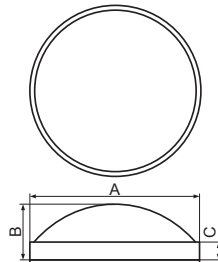

Код товара	Марка	Размеры, мм		
		A	B	C
13375	RF-002	10,0	2,8	1,0
13377	RF8-2A	8,0	2,0	1,0
20344	RF8-2.4A	8,0	2,4	1,0
20345	RF8-2.6A	8,0	2,6	1,1